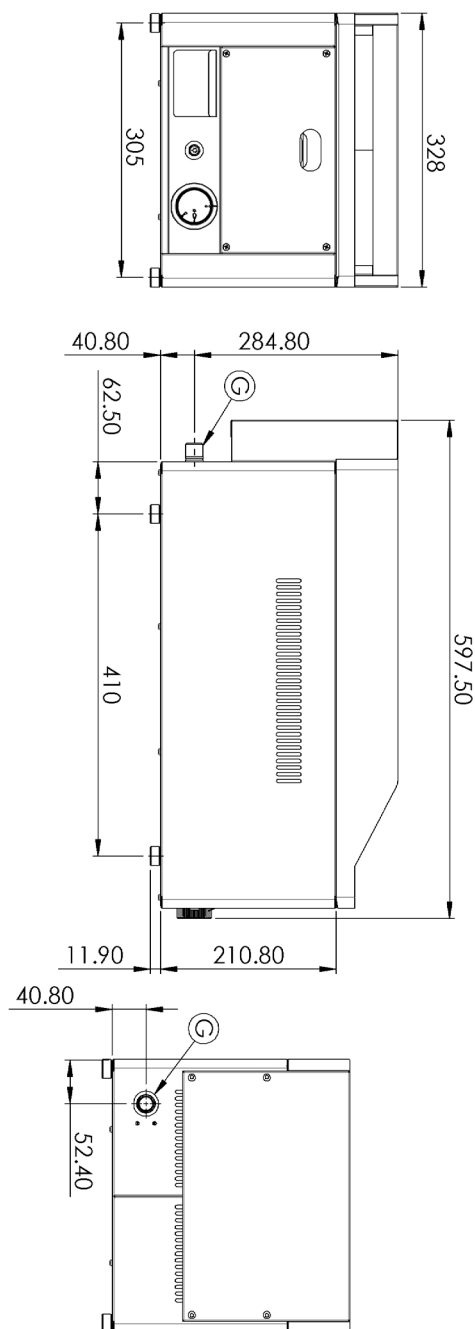

Technisches Datenblatt

Produktmerkmale

Grillplatte 32x48 Gas Durable Chrome glatt Tisch

Modell	SAP -Code	00020878
FTHC 30 G	Eine Gruppe von Artikeln - Web	Grills und Grillplatten

- Top -Typ: glatt
- Griddle -Abmessungen [mm x mm]: 320 x 480
- Bratpflegemittel [MM]: 10.00
- Behälter für flüssiges Fett: Ja
- Maximale Gerätetemperatur [° C]: 300
- Oberflächenfinish: Durable Chrom
- Abnehmbarer Rand: Nein
- Zündung: Piezo

SAP -Code	00020878	Stromgas [KW]	4.000
Netzbreite [MM]	328	Art des Gas	Propan Butan, Erdgas
Nettentiefe [MM]	598	Griddle -Abmessungen [mm x mm]	320 x 480
Nettohöhe [MM]	285	Top -Typ	glatt
Nettogewicht / kg]	23.00		

Technisches Datenblatt

Technische Zeichnung

Grillplatte 32x48 Gas Durable Chrome glatt Tisch

Modell	SAP -Code	00020878
FTHC 30 G	Eine Gruppe von Artikeln - Web	Grills und Grillplatten

Grillplatte 32x48 Gas Durable Chrome glatt Tisch

3. Nettentiefe [MM]:

598

4. Nettohöhe [MM]:

285

5. Nettogewicht / kg]:

23.00

6. Bruttobreite [MM]:

670